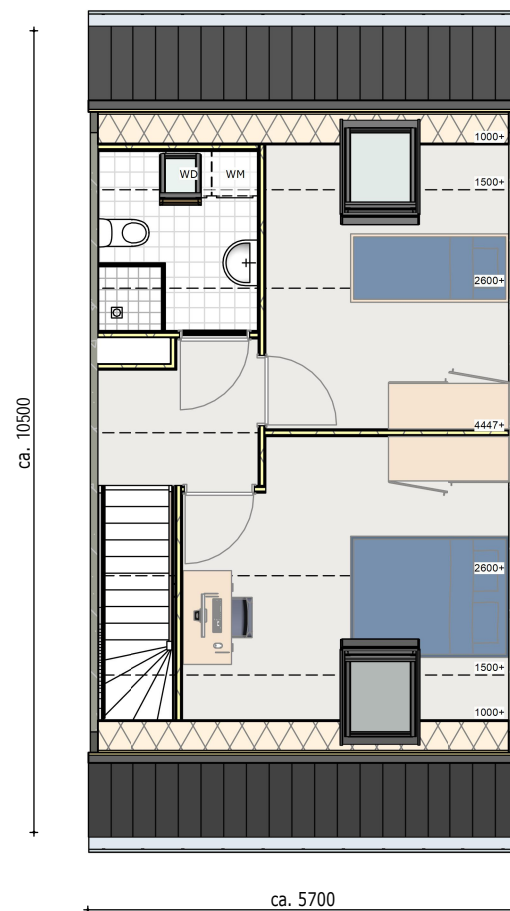

Voorlopig ontwerp
begane grond

Voorlopig ontwerp
verdieping

Bloknr.:

Werknummer:

1lk 5700x10600

datum: 26-05-2020

wijziging:

getekend: Afd. BIM

tek.nr.:

00.8.02

schaal: 1 : 100

formaat: A3

Trebbe Wonen

Postbus 4
7500 AA Enschede

telefoon 088 259 00 00

TREBBE