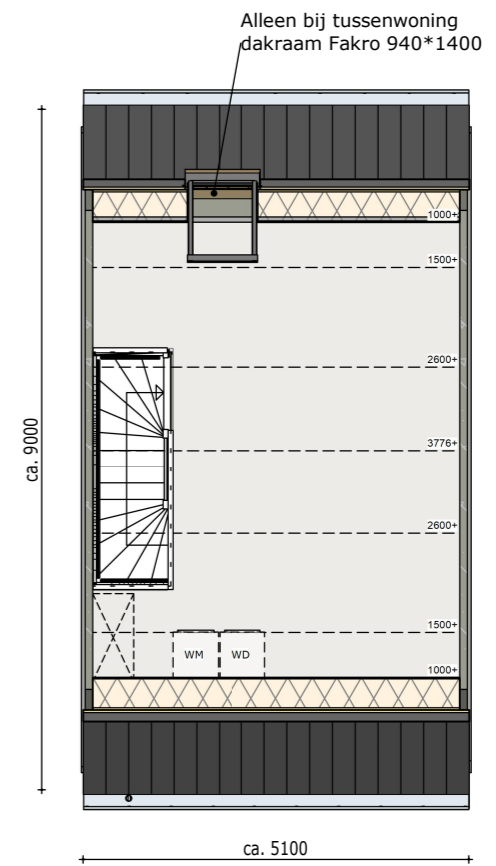

voorlopig ontwerp
begane grond

voorlopig ontwerp
verdieping

voorlopig ontwerp
zolder

Bloknr.:

Werknummer:

2lk 5100x9000

datum: 26-05-2020

wijziging:

getekend: Afd. BIM

QR

tek.nr.:

00.8.03

schaal: 1 : 100

formaat: A3

Trebbe Wonen

Postbus 4
7500 AA Enschede