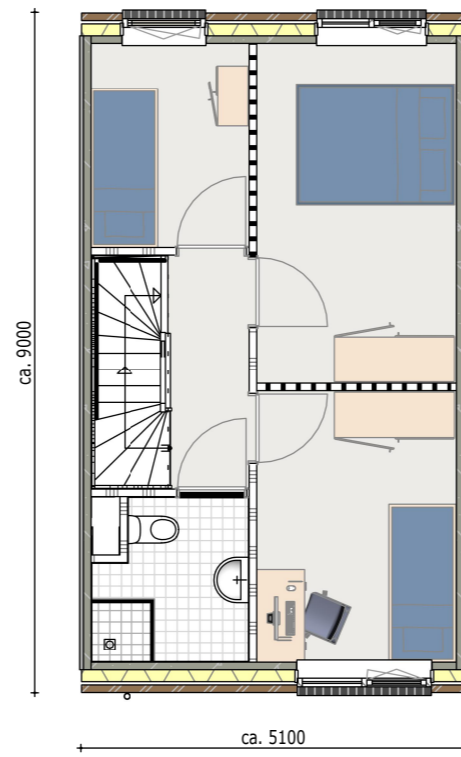

voorlopig ontwerp
begane grond

voorlopig ontwerp
verdieping

voorlopig ontwerp
zolder

Bloknr.:

Werknummer:

2lk 5100x9000

datum: 26-05-2020

wijziging:

getekend: Afd. BIM

QR

tek.nr.:

00.8.03

schaal: 1 : 100

formaat: A3

Trebbe Wonen

Postbus 4
7500 AA Enschede