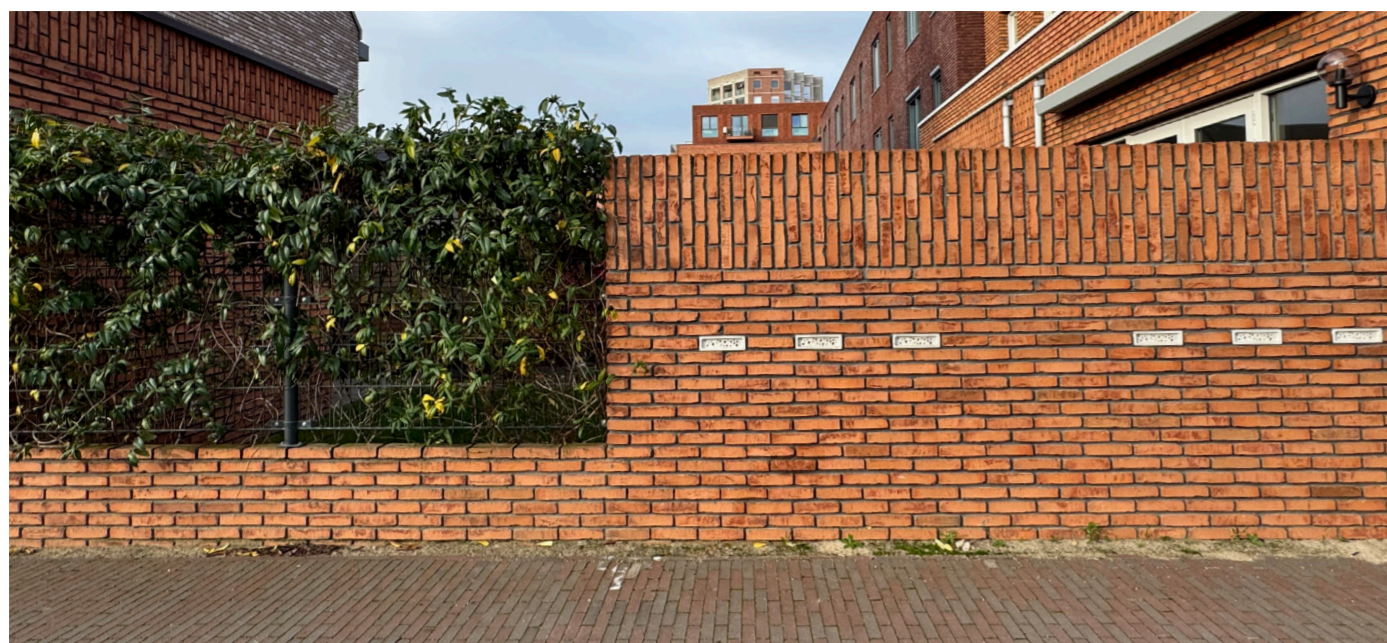

Biessumerzand - Daken

*“Een
gevarieerd
kappenlandschap
met wisselende
gothoogtes”*

Biessumerzand - Veranda's

“Veranda's als verlenging van de woonruimte vormen een zachte overgang naar de openbare ruimte”

Biessumerzand - De hoek om

"Kop- en zijgevels worden als voorgevels behandeld, brengen daarmee levendigheid op elke straathoek en bevorderen de sociale veiligheid"

Biessumerzand - Bergingen en erfafscheidingen

“Genuanceerd metselwerk in warme zandtinten en vlagen van rood.

Verschillende tinten van dezelfde kleur en terughoudendheid voeren de boventoon”

“Er gaat niets boven de mooiste Groningse voorbeelden”

Biessumerzand - Samenhang

“Lage goten, bergingen in de stijl van het hoofdgebouw en zorgvuldig ontworpen erfafscheidingen creëren een ruimtelijke samenhang binnen de buurt”